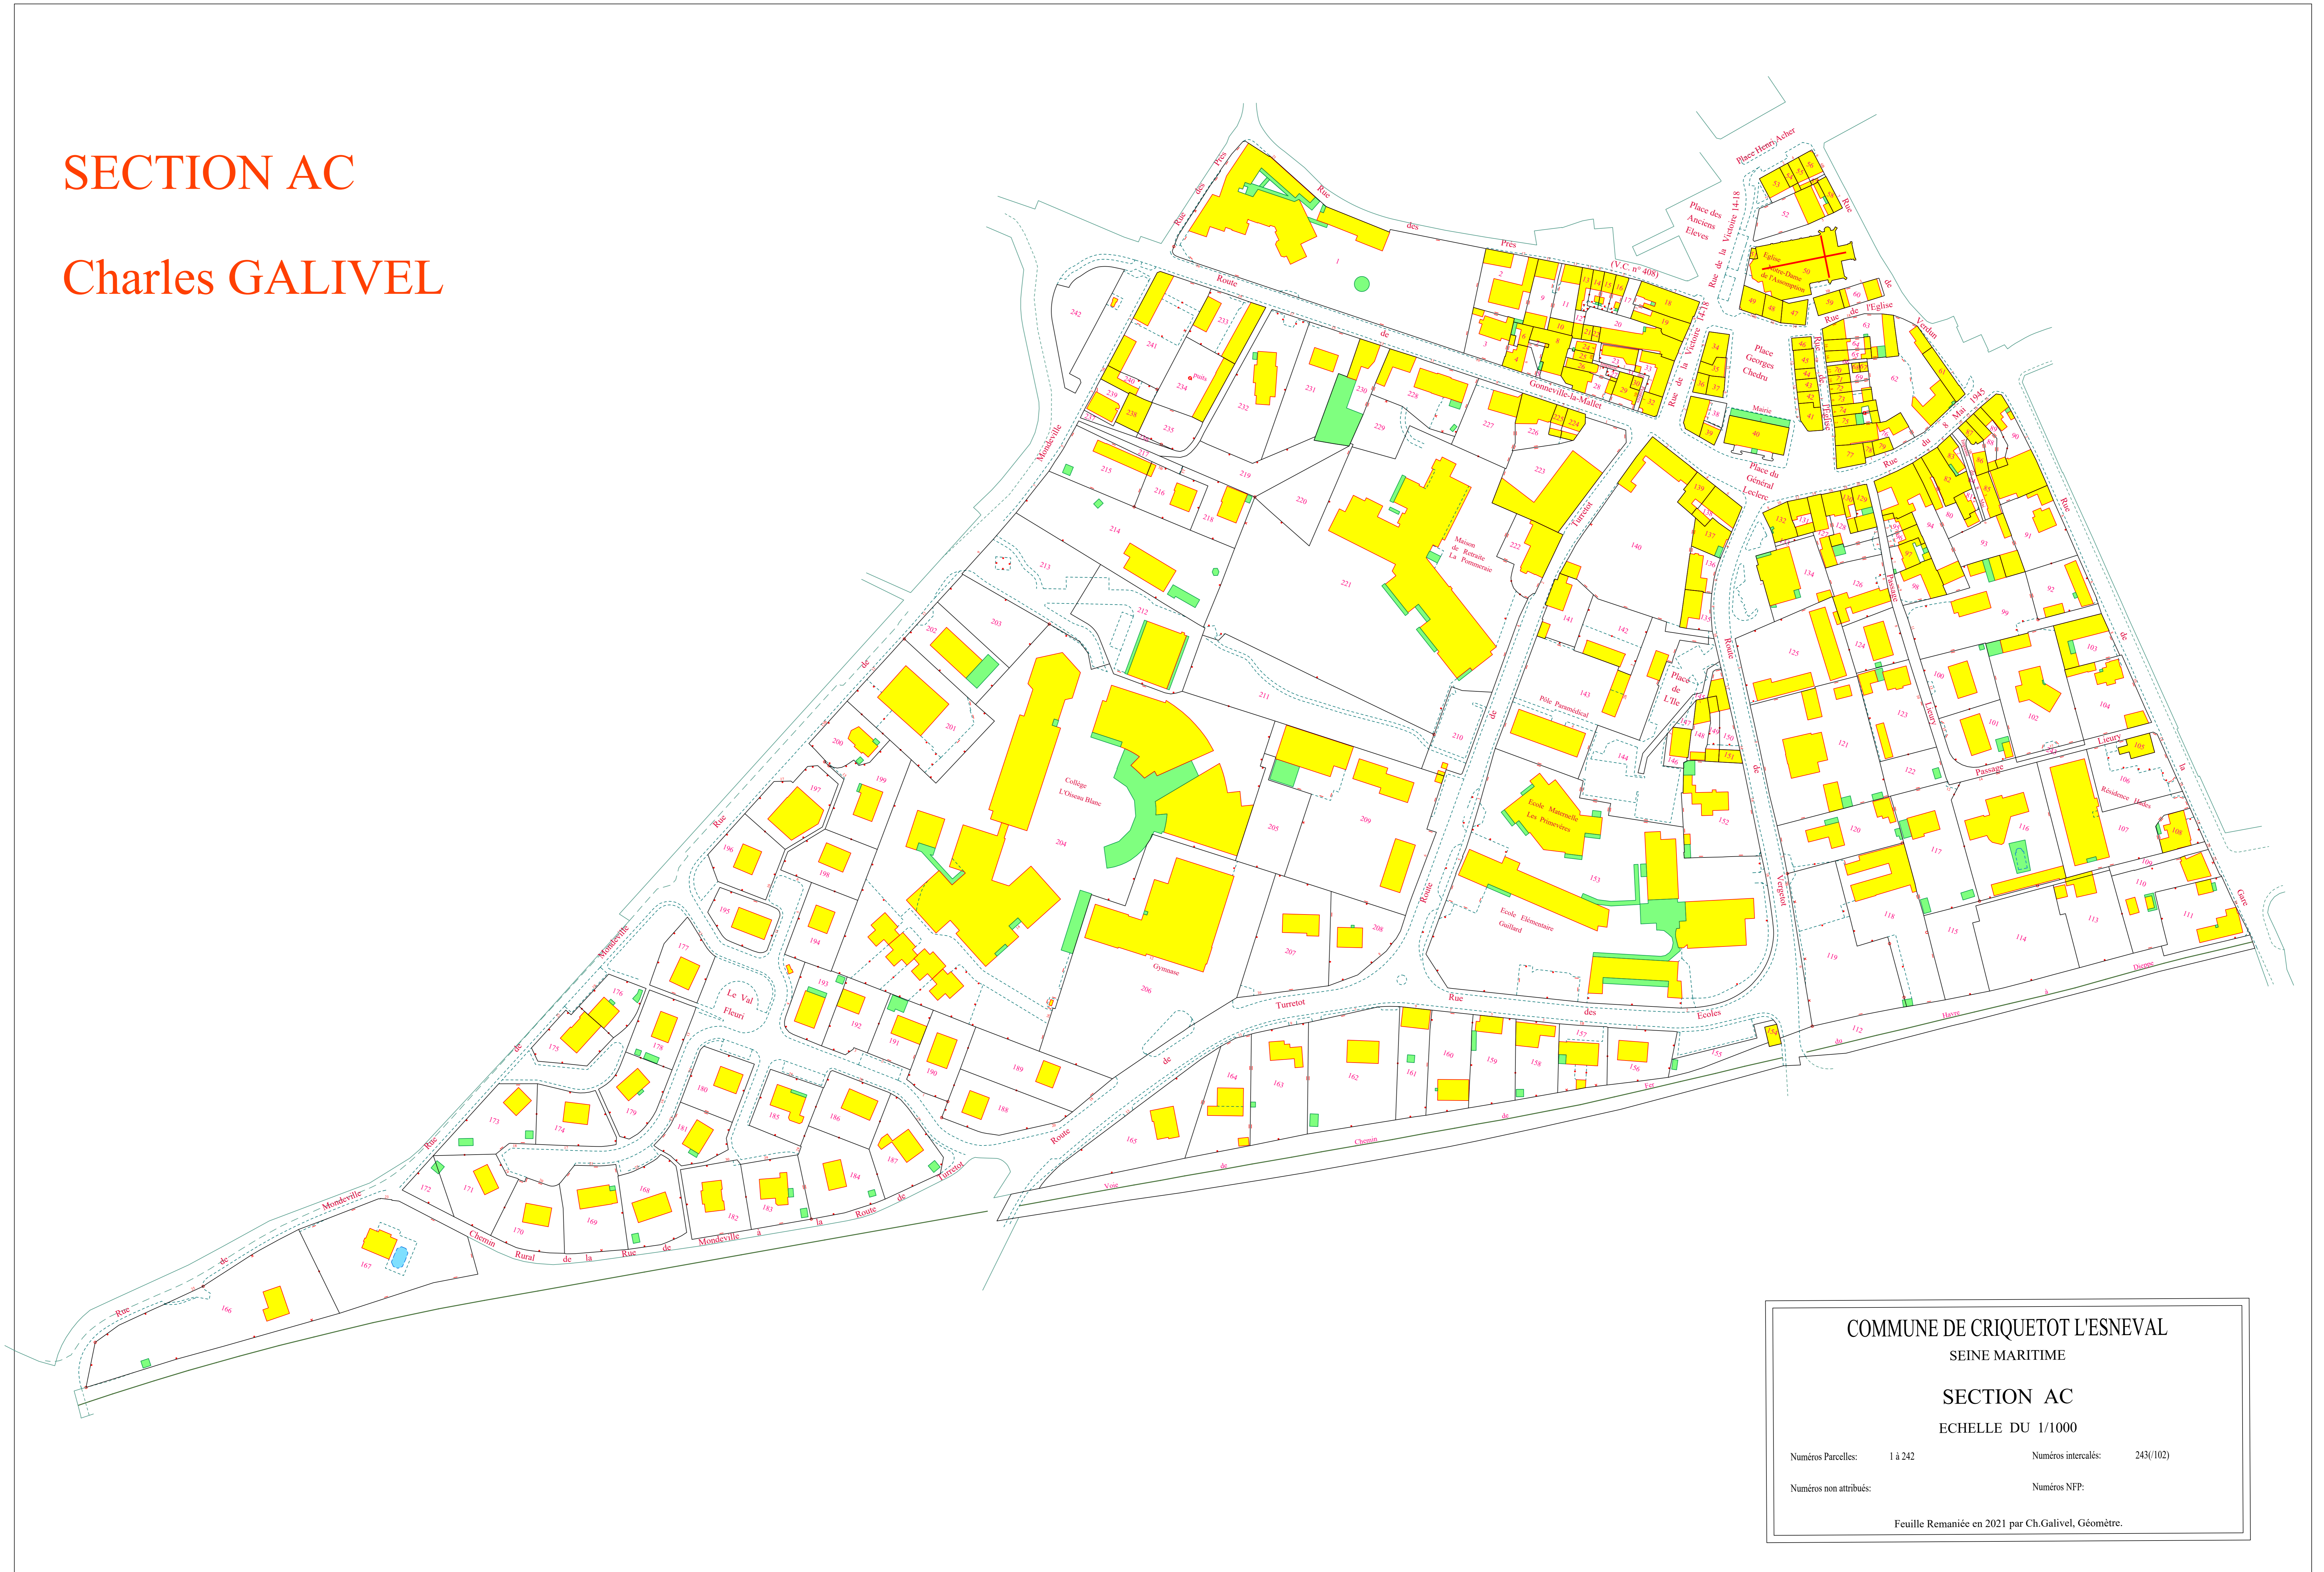

SECTION AC

Charles GALIVEL

COMMUNE DE CRICQUETOT L'ESNEVAL
 SEINE MARITIME
SECTION AC
 ECHELLE DU 1/1000

Numéros Parcelles: 1 à 242	Numéros intercalés: 243(102)
Numéros non attribués:	Numéros NFP:

Feuille Remaniée en 2021 par Ch.Galivel, Géomètre.